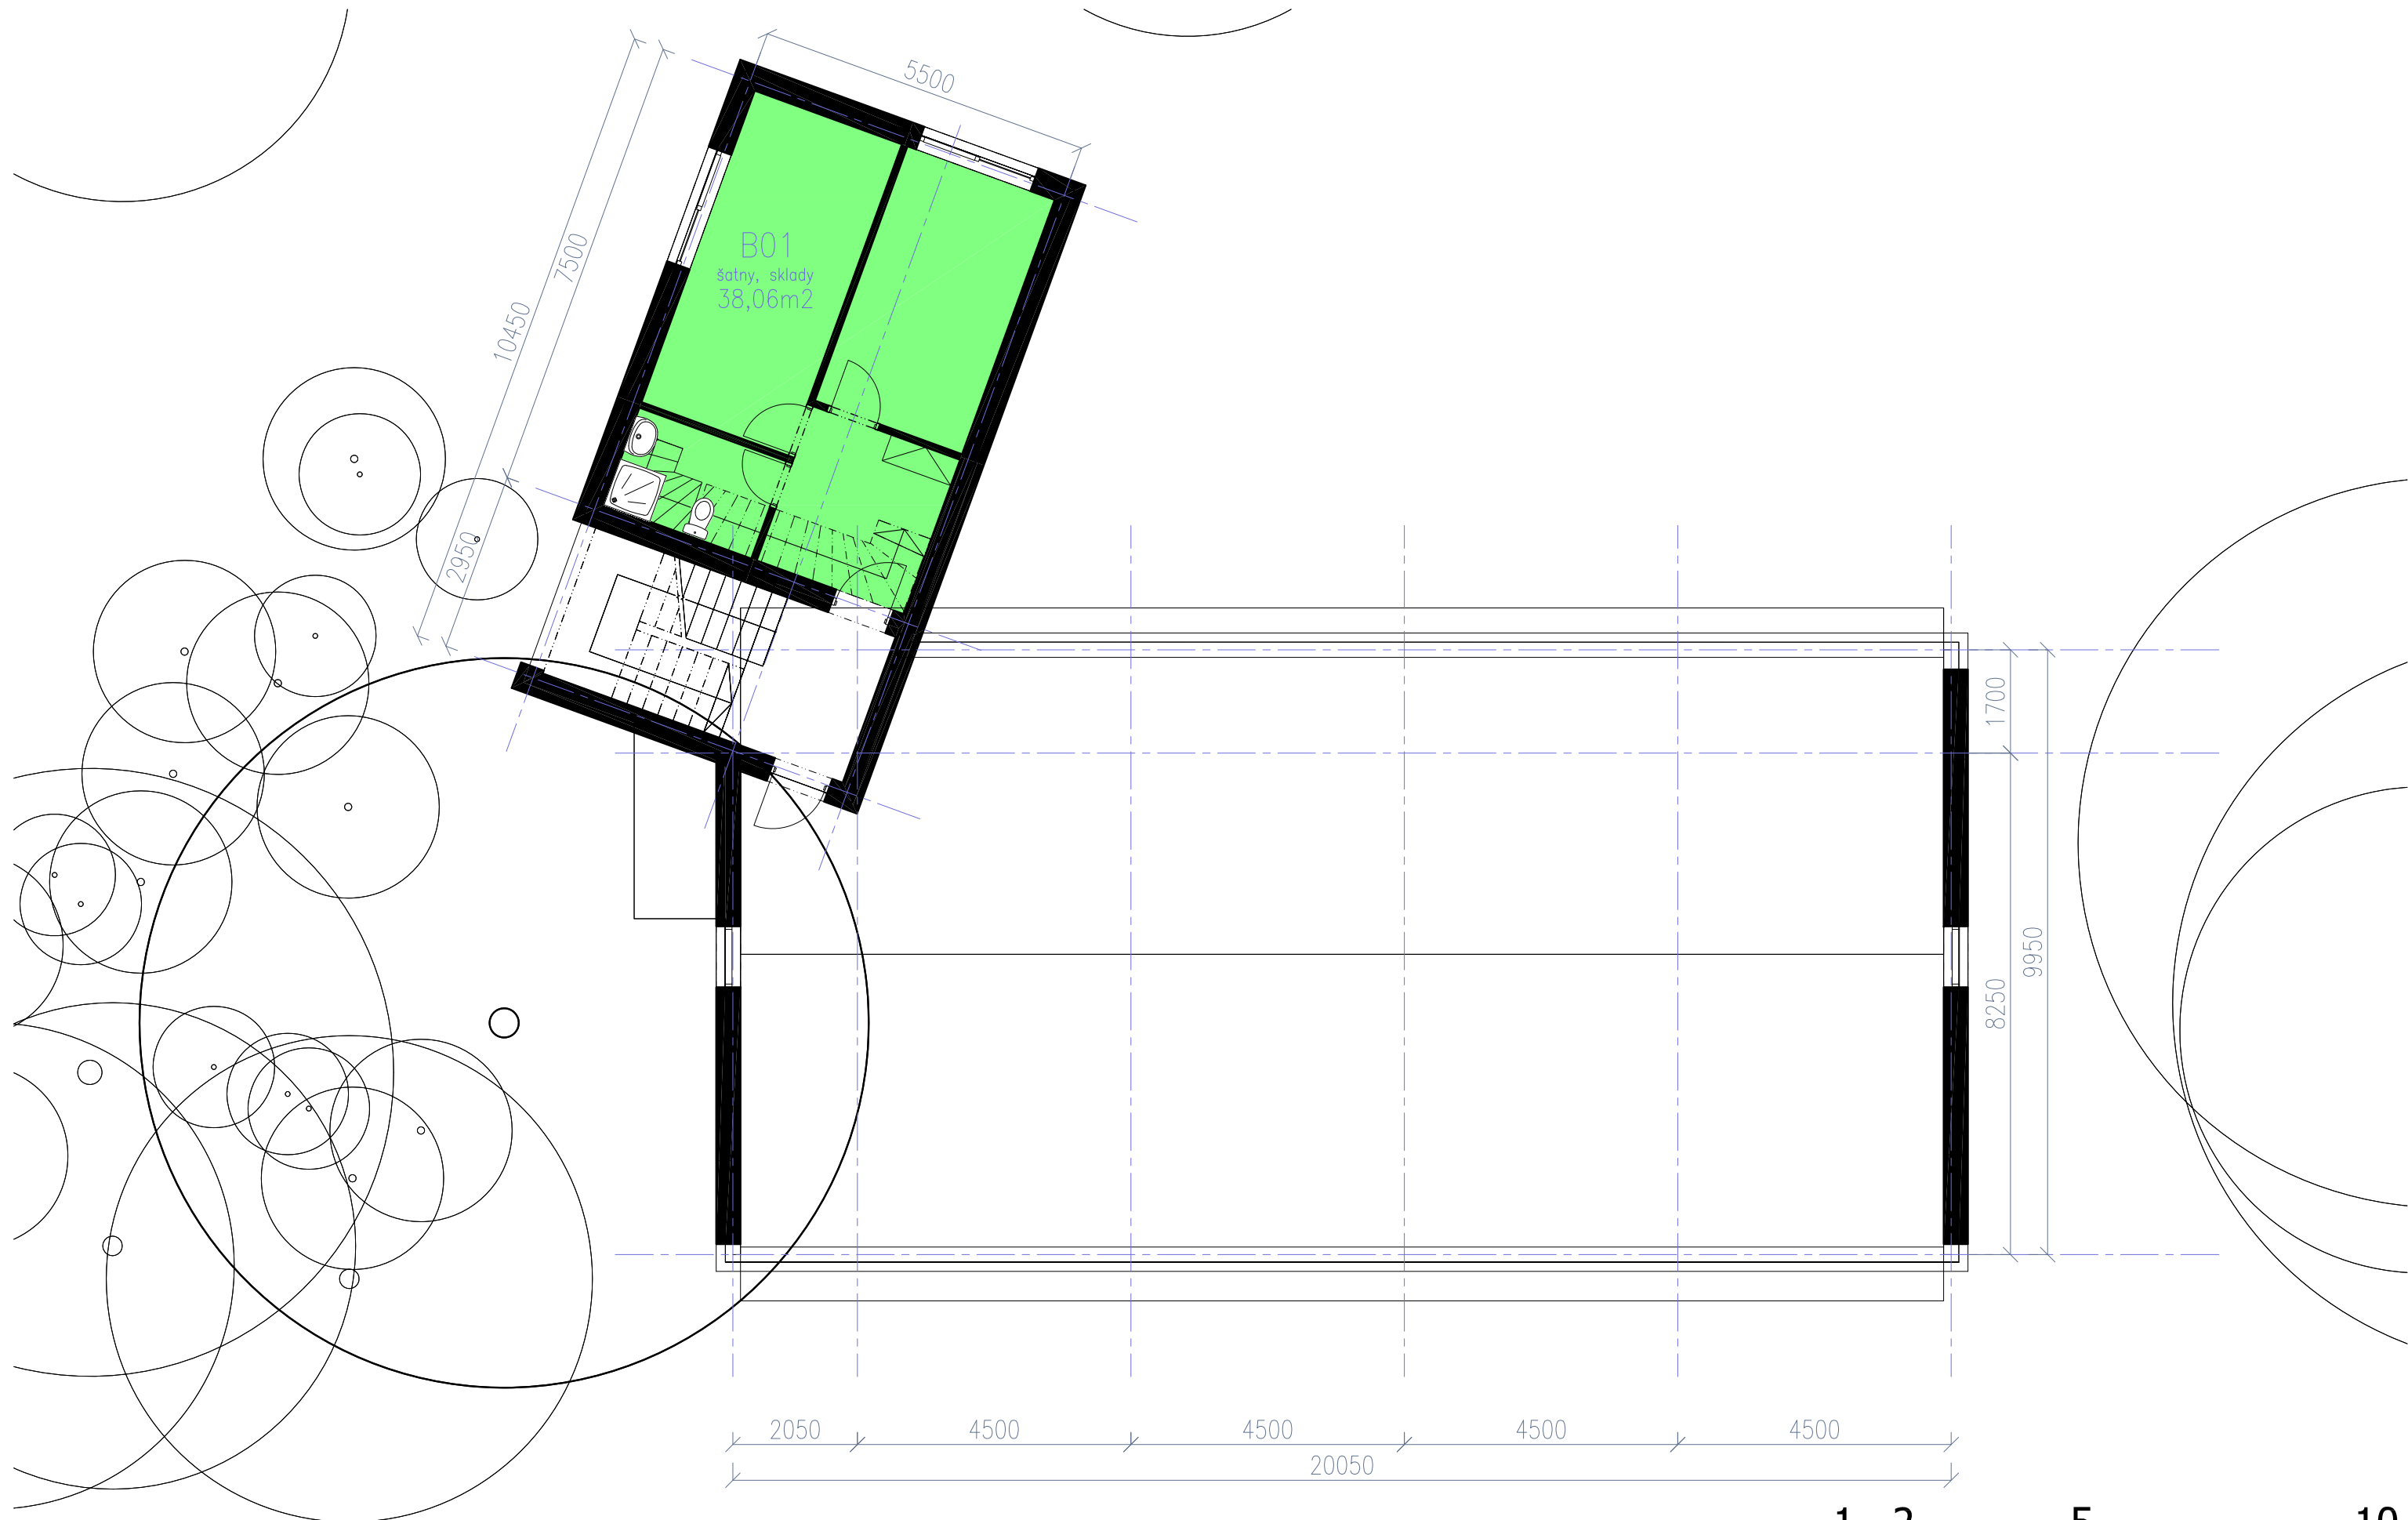

Rh-arch Sociální ubytování Hájek u Uhříněvsi Ing.arch.Mgr.Rostislav Říha	NÁZEV VÝKRESU: 2NP	MĚŘÍTKO: 1:100 FORMÁT: A3 	ČÍSLO VÝKRESU: 202
	Nekázanka 9, Praha 1, 110 00 Tel: +420-222 240 082 Fax: +420-603 240 116 www.rh-arch.com