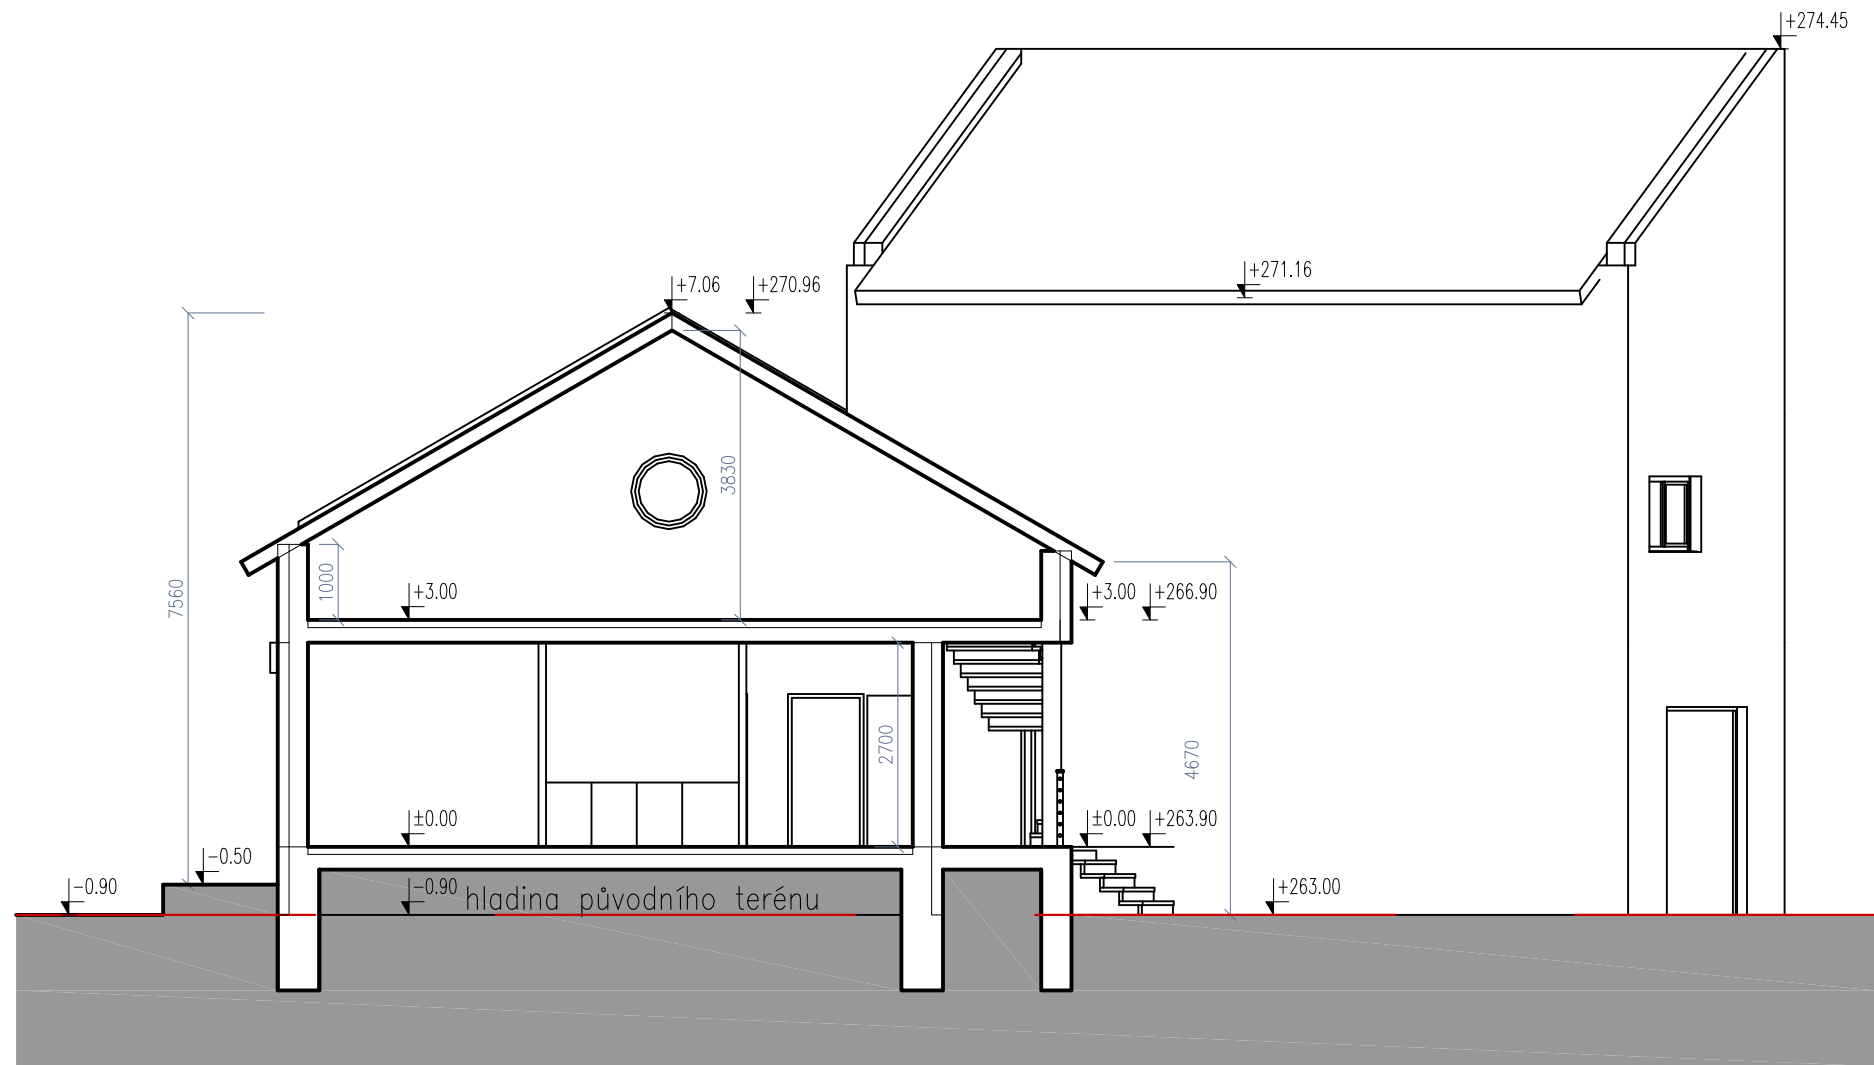

Rh-arch Sociální ubytování Nekázanka 9, Praha 1, 110 00 Tel: +420-222 240 082 Fax: +420-603 240 116 www.rh-arch.com Ing. arch. Mgr. Rostislav Říha	NÁZEV VÝKRESU: ŘEZY	MĚŘÍTKO: 1:100 FORMÁT: A3	ČÍSLO VÝKRESU: 402
	Název výkresu: Hájek u Uhříněvsi