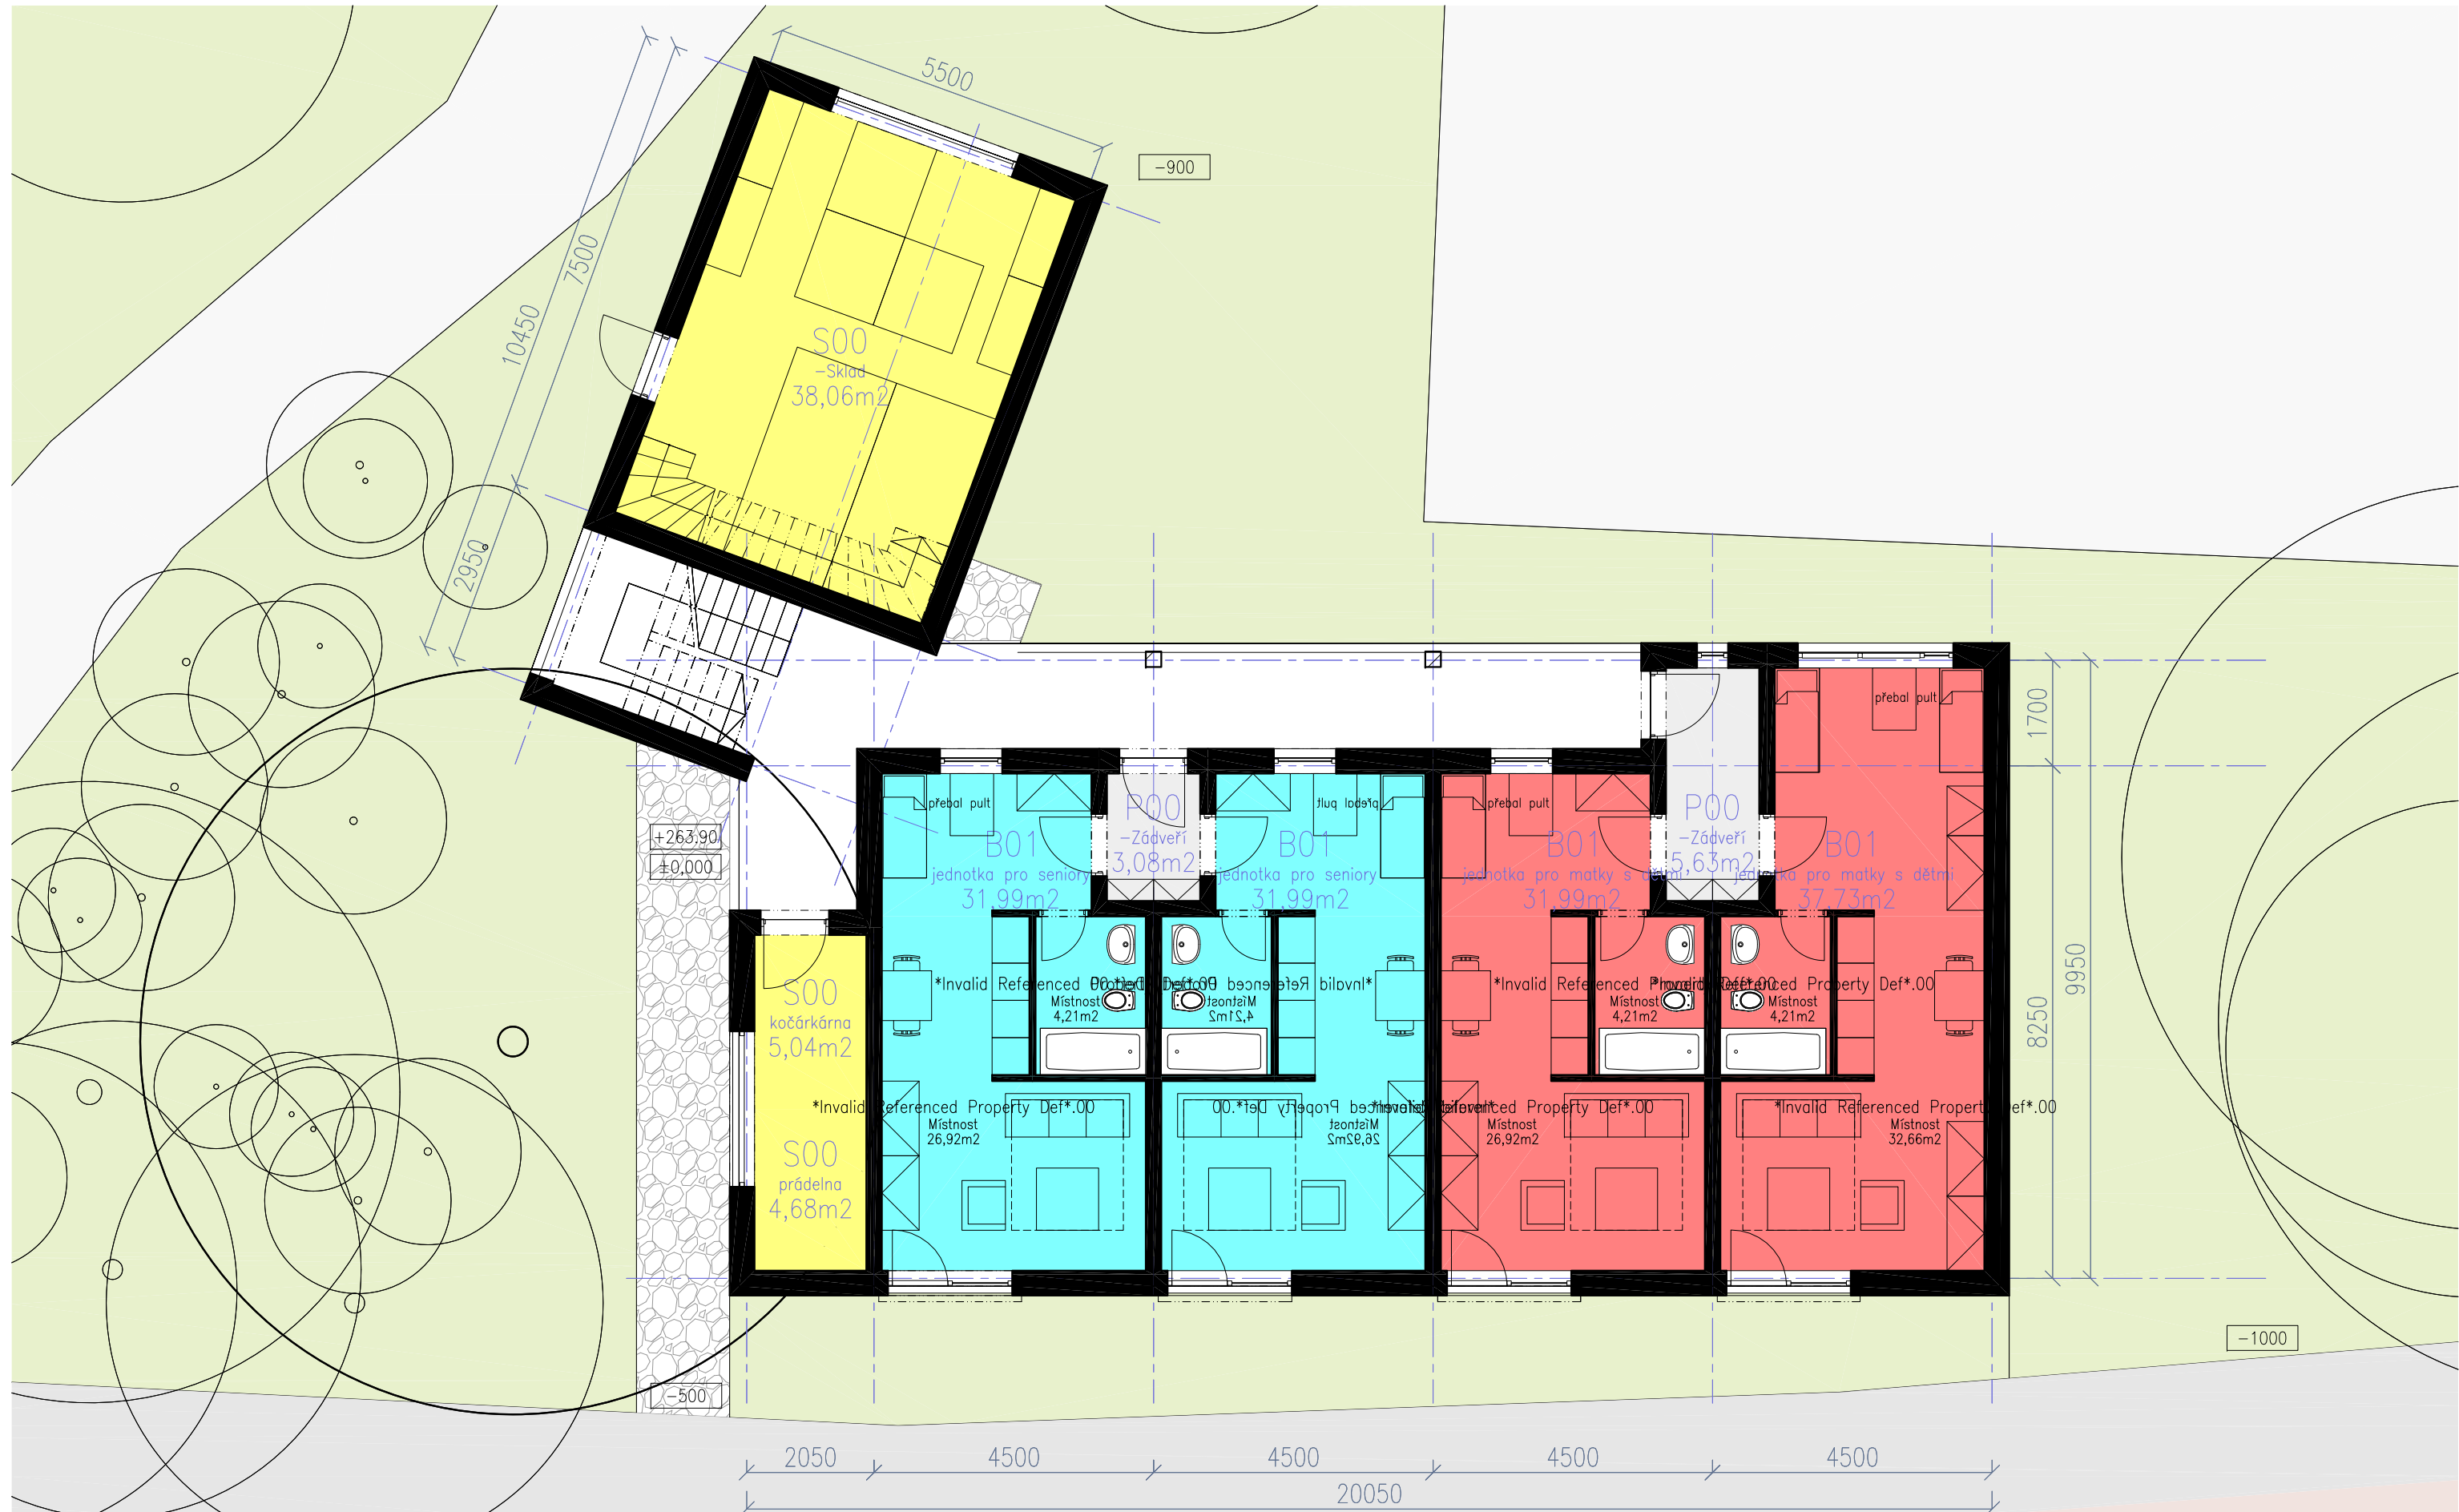

Rh-arch Sociální ubytování Nekázanka 9, Praha 1, 110 00 Tel: +420-222 240 082 Fax: +420-603 240 116 www.rh-arch.com Ing.arch.Mgr.Rostislav Říha	Název výkresu: 1NP	Měřítko: 1:100 Formát: A3 	Číslo výkresu: 201